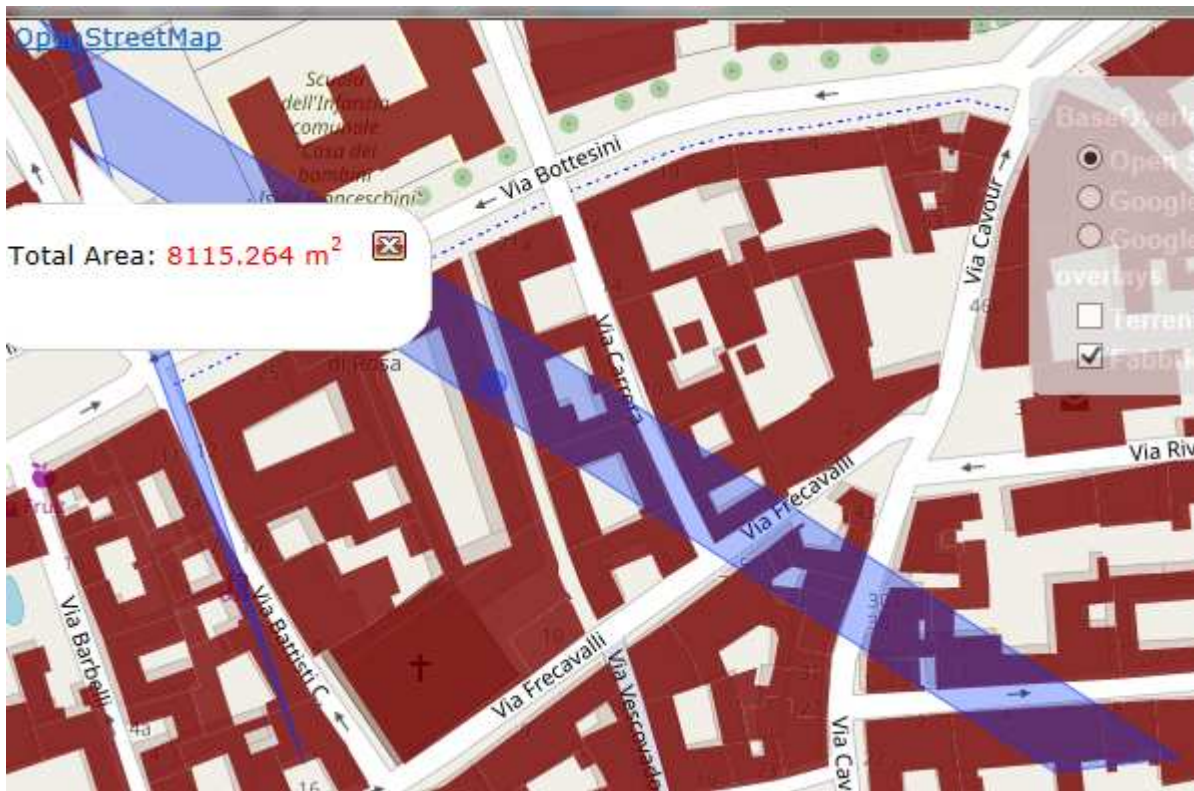

Pagina 1 di 1188    <<    Prossime 10    >>    [Aggiorna Elenco](#)

Selezionare quindi l'icona del Sit  e si aprirà la schermata

In alto a destra selezionando le frecce si aprono le tipologie di visualizzazioni

Le altre immagini rappresentano:

 indica la visualizzazione normale

 misura la distanza da punto a punto

 misura i poligoni, quindi si possono delimitare delle aree

 Street view

Selezionare tra

- Street Map
- Google Satellite
- Google Standard

Selezionare tra

- Terreni
- Fabbricati

Selezionando il Fabbricato possono essere visualizzati anche i Subalterni, posizionandosi su verifica Subalterni

Si aggiorna la lista dei subalterni nella schermata dell'elenco degli Immobili