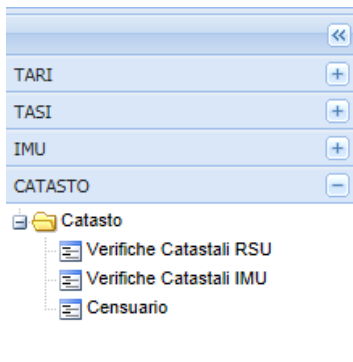

# SIT

## E' integrato in SIttec il Sistema Informativo Territoriale.

Rappresenta la cartografica del territorio, consente la gestione di dati cartografici e di informazioni territoriali georeferenziate.

Possono essere caricati n livelli grafici, dalla cartografica catastale prelevabile da SISTER al PRG o PGT o altro documento del territorio inviatici dall'Ente.

Si accede da CATASTO

Selezionando Censuario, si accede alla Ricerca

The image shows a web interface with a navigation bar at the top containing 'Ricerca', 'Immobili', 'Imm. Per Soggetto', and 'Dettaglio'. The 'Ricerca' tab is active. The main content area is divided into three sections: